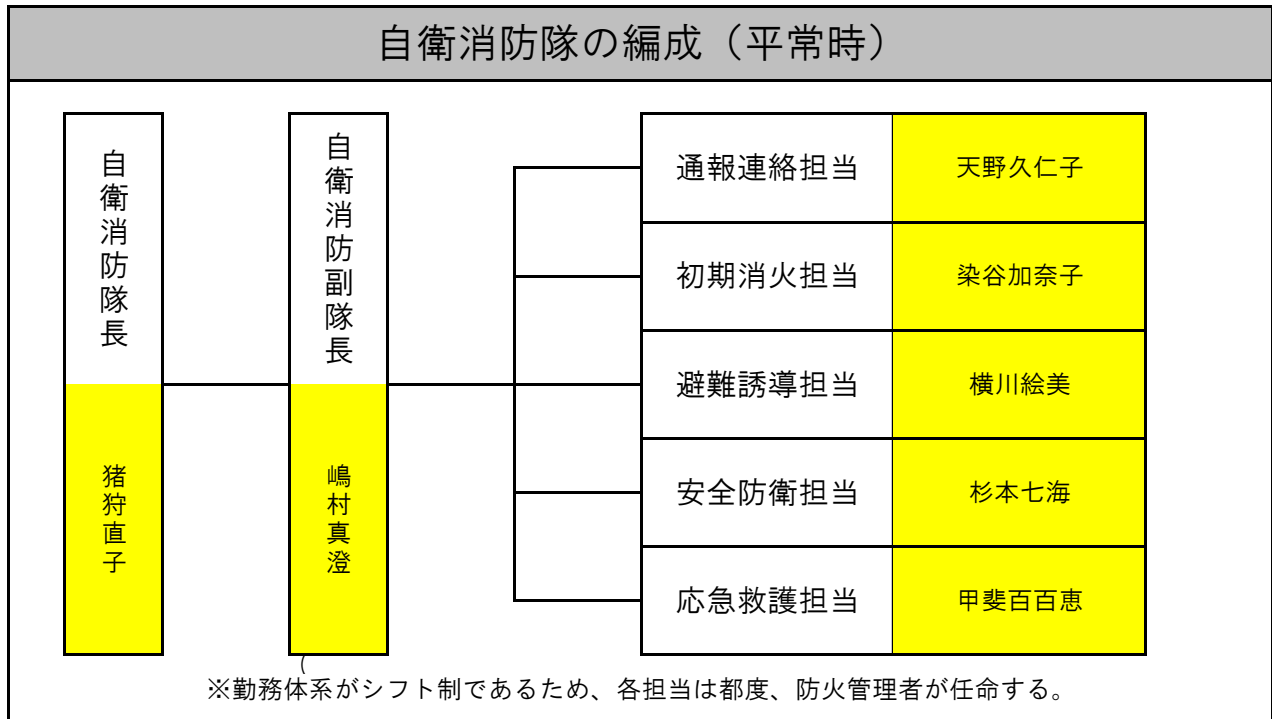

自衛消防隊の編成と任務

- ・ 自衛消防隊長（自衛消防隊に対する指揮、命令監督を行う。）
- ・ 自衛消防副隊長（隊長を補佐し、隊長が不在の時は、その任務を代行する。）

平常時の任務	
通報連絡担当	消防機関への通報及び通報確認 園内への連絡及び指示命令の伝達 関係者への連絡
初期消火担当	出火場所への急行 消火器等による初期消火
避難誘導担当	出火時における避難園児の誘導 負傷者及び逃げ遅れ者の確認 非常口の解放並びに解放の確認と物品の除去
安全防護担当	水損防止、電気、ガス等の安全措置 防火戸・防火シャッターの操作
応急救護担当	応急救護所の設置 負傷者に対する応急手当 救急隊との連携、情報提供

園名：

Bic Kids