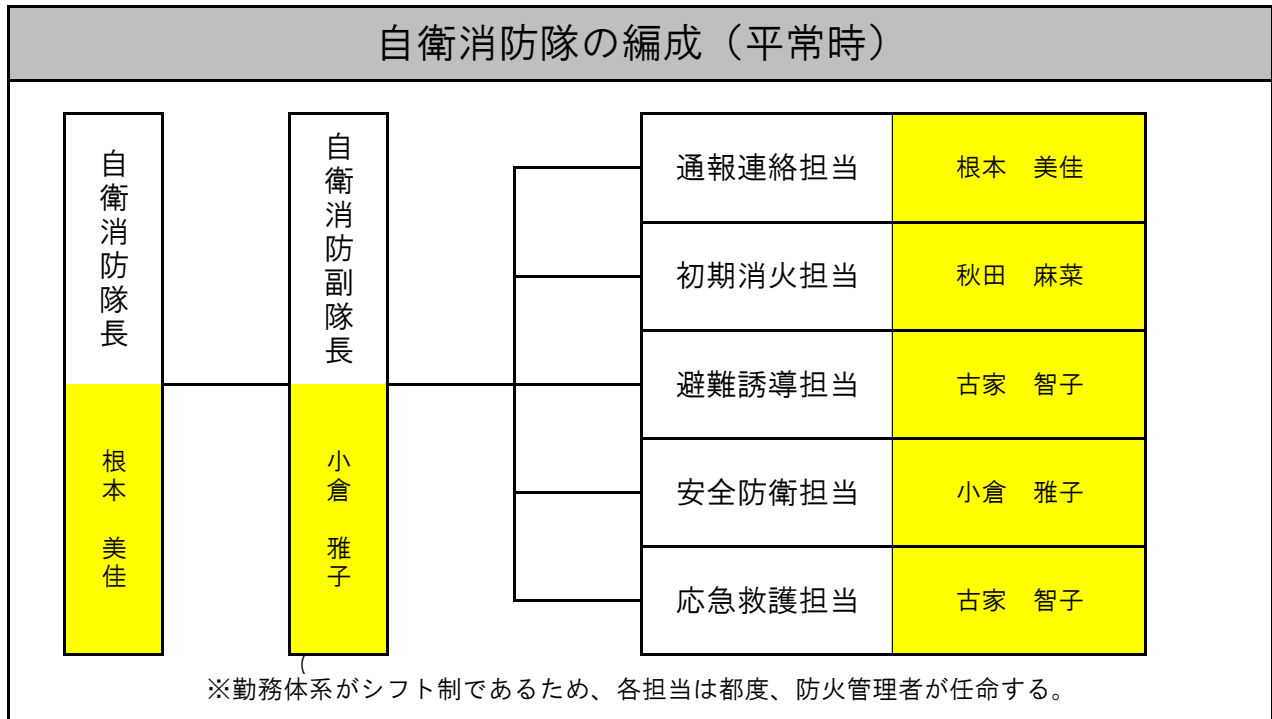

自衛消防隊の編成と任務

- ・自衛消防隊長（自衛消防隊に対する指揮、命令監督を行う。）
- ・自衛消防副隊長（隊長を補佐し、隊長が不在の時は、その任務を代行する。）

平常時の任務	
通報連絡担当	消防機関への通報及び通報確認 園内への連絡及び指示命令の伝達 関係者への連絡
初期消火担当	出火場所への急行 消火器等による初期消火
避難誘導担当	出火時における避難園児の誘導 負傷者及び逃げ遅れ者の確認 非常口の解放並びに解放の確認と物品の除去
安全防護担当	水損防止、電気、ガス等の安全措置 防火戸・防火シャッターの操作
応急救護担当	応急救護所の設置 負傷者に対する応急手当 救急隊との連携、情報提供