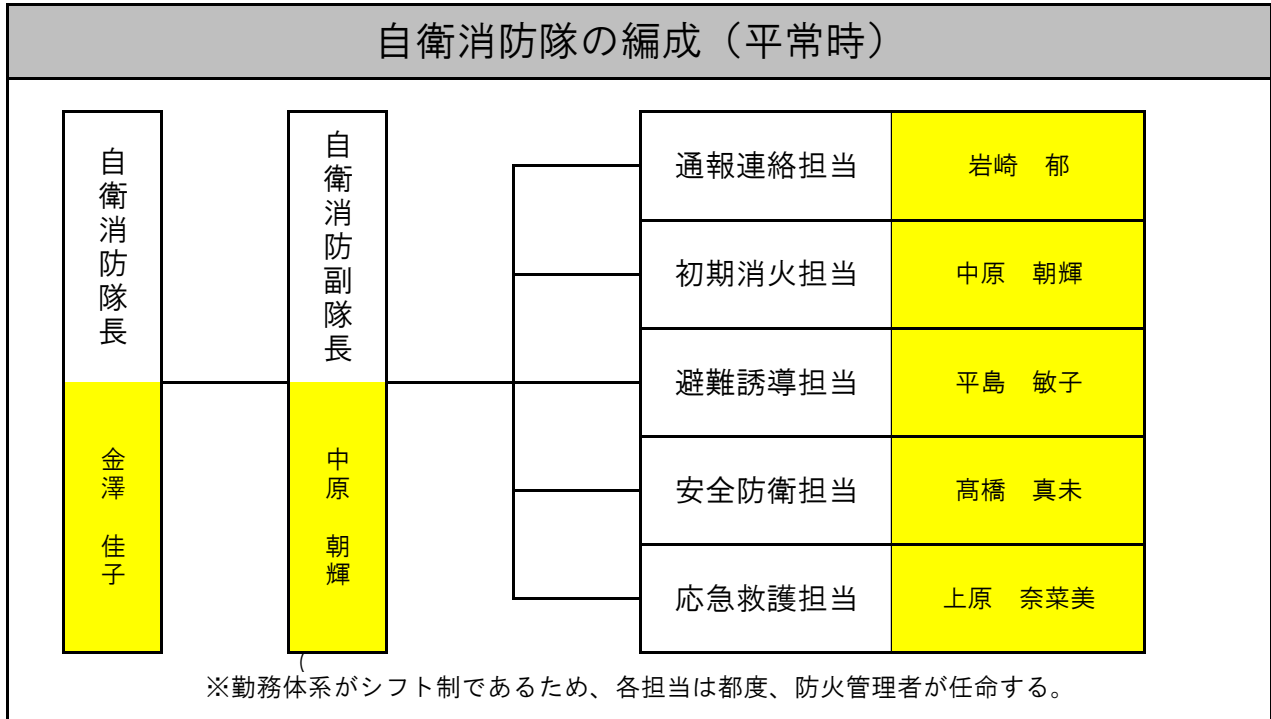

自衛消防隊の編成と任務

- ・ 自衛消防隊長（自衛消防隊に対する指揮、命令監督を行う。）
- ・ 自衛消防副隊長（隊長を補佐し、隊長が不在の時は、その任務を代行する。）

平常時の任務	
通報連絡担当	消防機関への通報及び通報確認 園内への連絡及び指示命令の伝達 関係者への連絡
初期消火担当	出火場所への急行 消火器等による初期消火
避難誘導担当	出火時における避難園児の誘導 負傷者及び逃げ遅れ者の確認 非常口の解放並びに解放の確認と物品の除去
安全防護担当	水損防止、電気、ガス等の安全措置 防火戸・防火シャッターの操作
応急救護担当	応急救護所の設置 負傷者に対する応急手当 救急隊との連携、情報提供

園名： **入間川病院保育室**