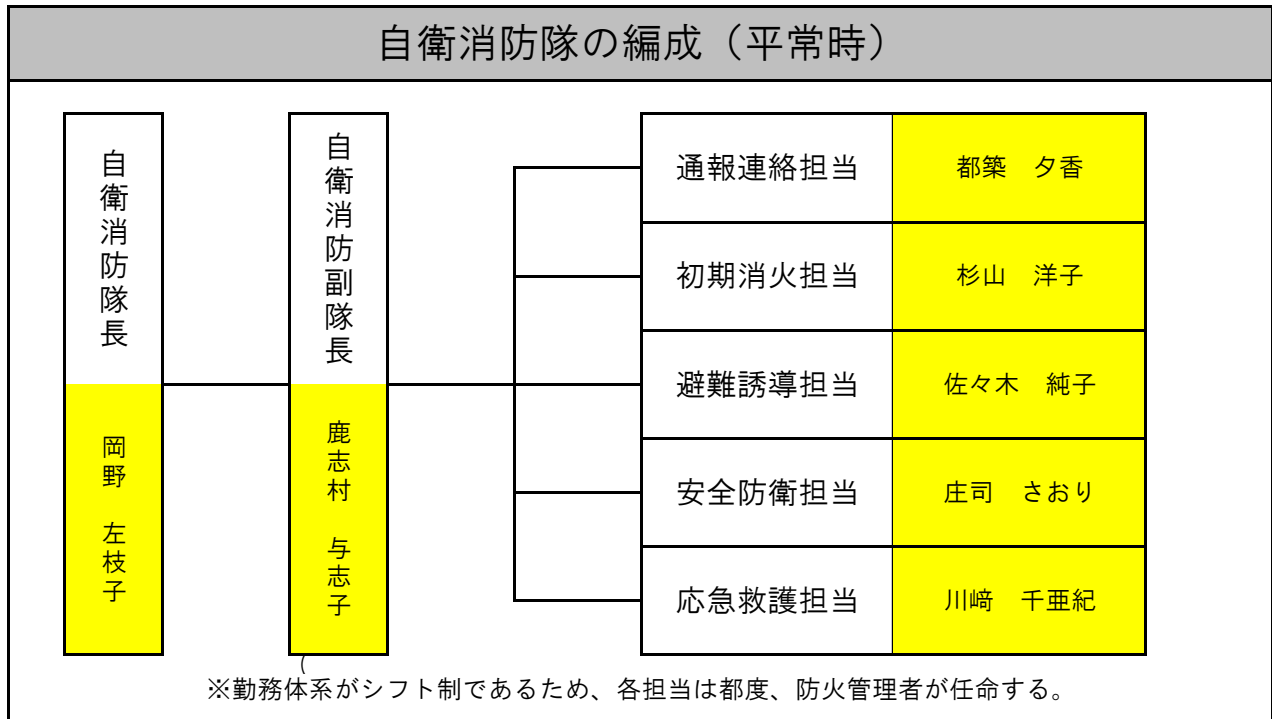

# 自衛消防隊の編成と任務

- ・ 自衛消防隊長（自衛消防隊に対する指揮、命令監督を行う。）
- ・ 自衛消防副隊長（隊長を補佐し、隊長が不在の時は、その任務を代行する。）

平常時の任務	
通報連絡担当	消防機関への通報及び通報確認 園内への連絡及び指示命令の伝達 関係者への連絡
初期消火担当	出火場所への急行 消火器等による初期消火
避難誘導担当	出火時における避難園児の誘導 負傷者及び逃げ遅れ者の確認 非常口の解放並びに解放の確認と物品の除去
安全防護担当	水損防止、電気、ガス等の安全措置 防火戸・防火シャッターの操作
応急救護担当	応急救護所の設置 負傷者に対する応急手当 救急隊との連携、情報提供